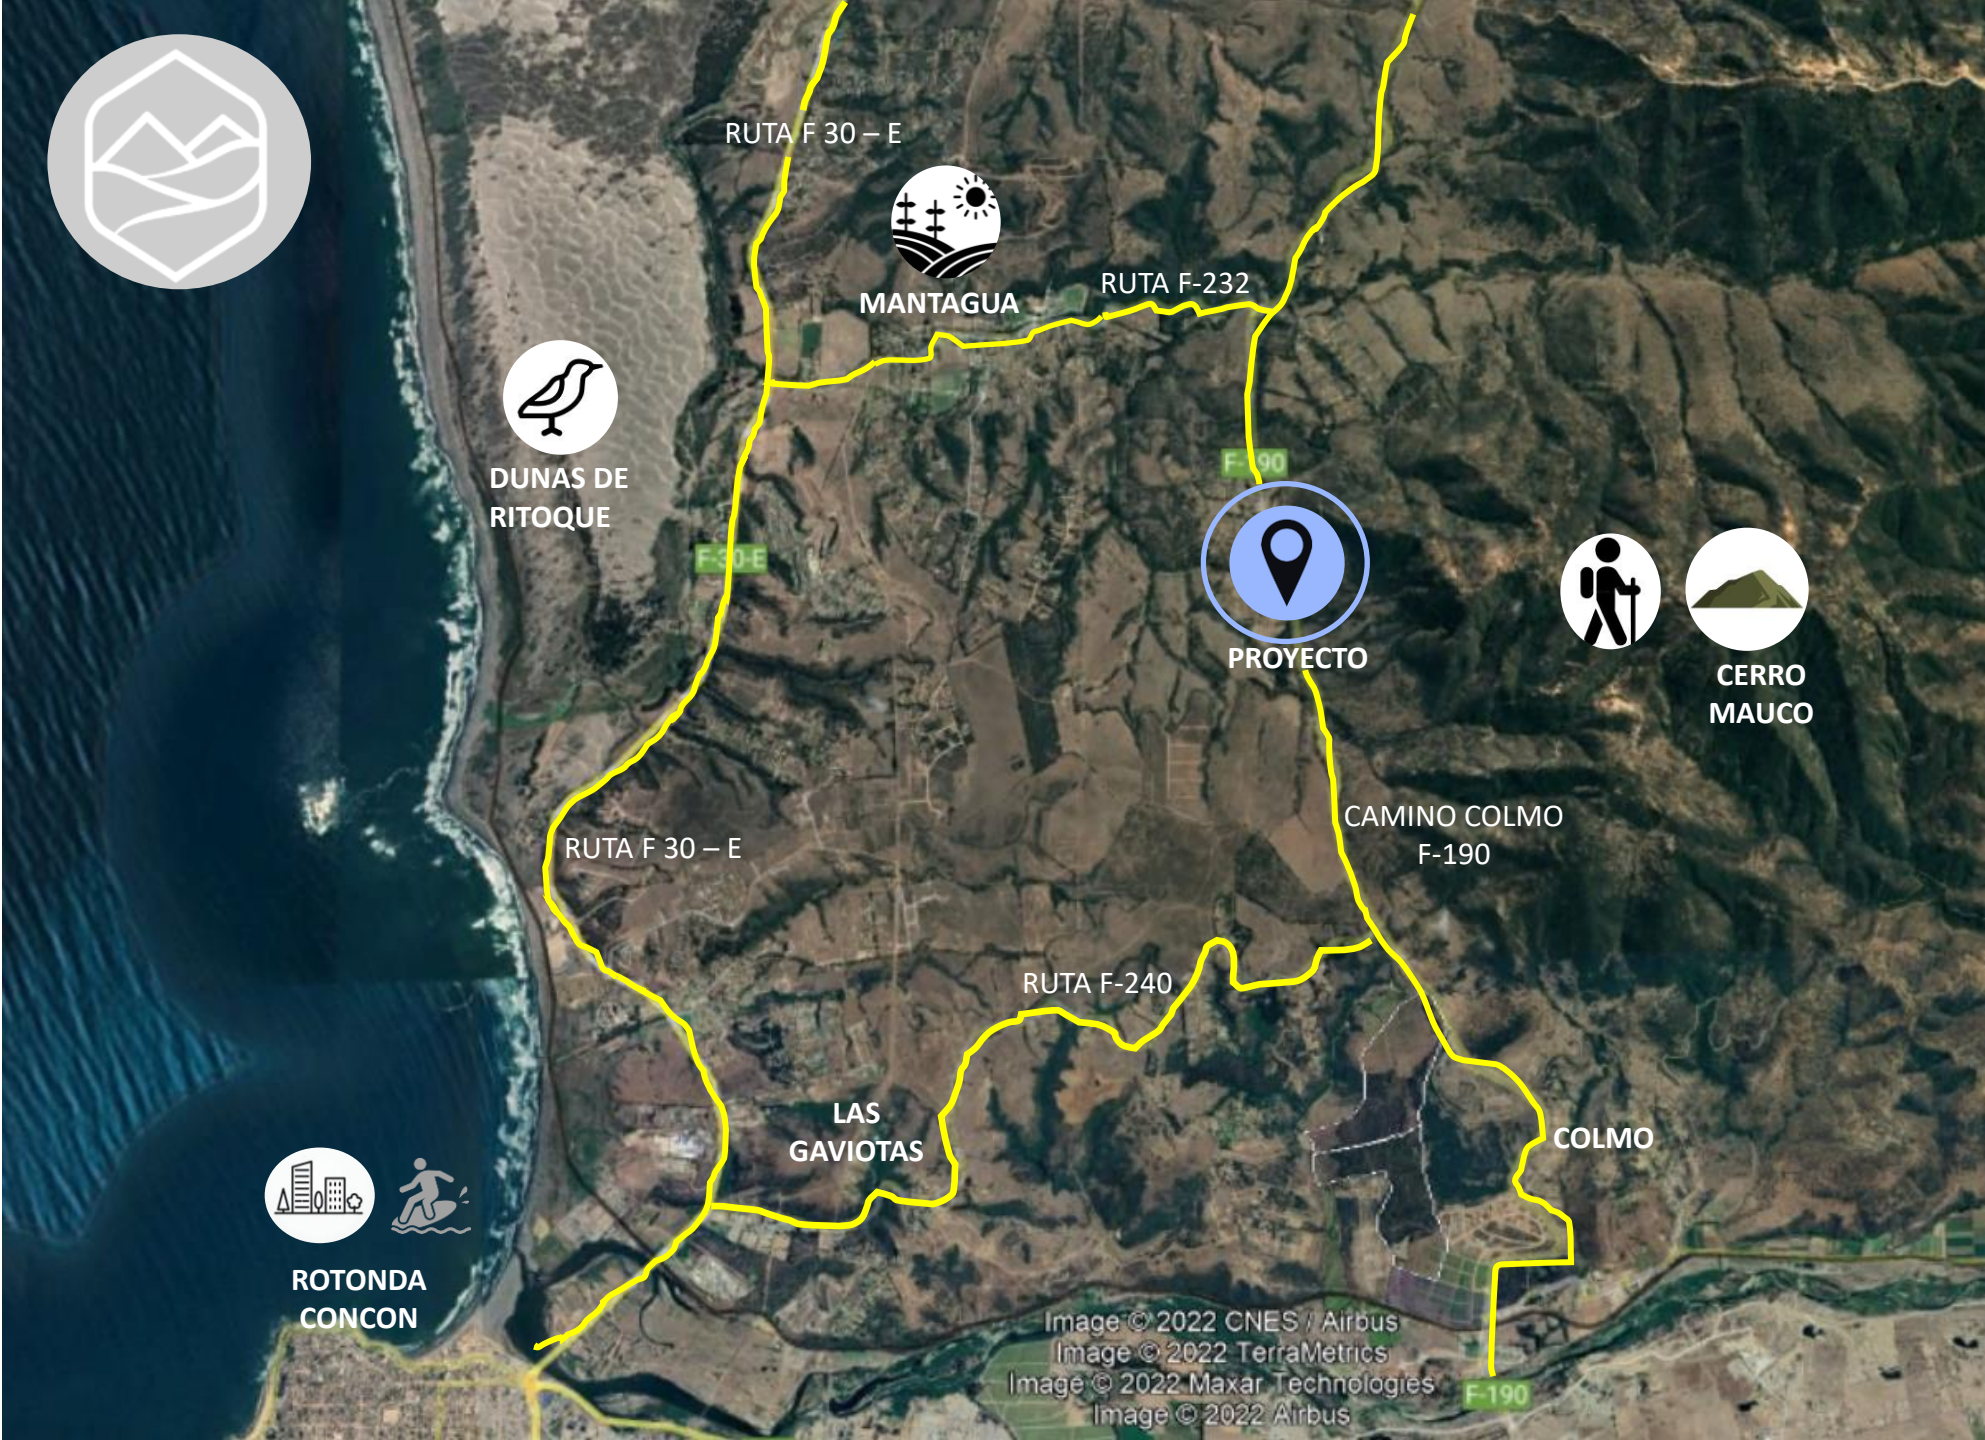

# VISTA MAUCO

La tranquilidad del campo, cercano a los centros urbanos de Concón y Viña del mar, hacen de Vista Mauco un lugar privilegiado en la región de Valparaíso. El proyecto consta de 19 exclusivos sitios a solo 15 km de Concón, en un entorno natural, cercano a colegios, supermercados, clínicas, restaurantes, playas y atractivos turísticos.

La parcelación, emplazada en los faldeos del Cerro Mauco, se encuentra a pocos minutos de las playas de Ritoque y Concón, especiales para la práctica del surf, ofreciendo una oportunidad única para vivir el deporte y la vida familiar en un lugar seguro y con gran conectividad.

# UBICACION

17 KM DE CONCON  
26 KM DE VIÑA DEL MAR  
29 KM DE MAITENCILLO  
145 KM DE SANTIAGO

DUNAS DE RITOQUE

MANTAGUA

RUTA F-232

PROYECTO

CERRO MAUCO

RUTA F 30 - E

## VISTA MAUCO

19 exclusivos terrenos