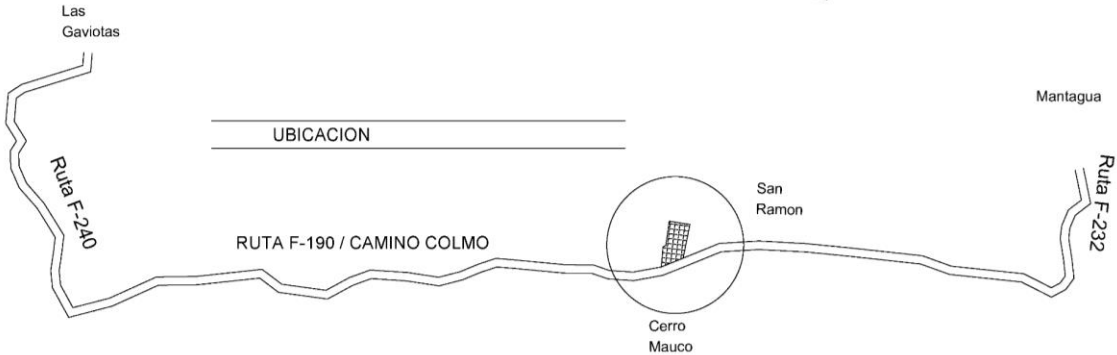

La parcelación, emplazada en los faldeos del Cerro Mauco, se encuentra a pocos minutos de las playas de Ritoque y Concón, especiales para la práctica del surf, ofreciendo una oportunidad única para vivir el deporte y la vida familiar en un lugar seguro y con gran conectividad.

# UBICACION

17 KM DE CONCON  
26 KM DE VIÑA DEL MAR  
29 KM DE MAITENCILLO  
145 KM DE SANTIAGO

DUNAS DE RITOQUE

MANTAGUA

RUTA F-232

PROYECTO

CERRO MAUCO

RUTA F 30 - E

CAMINO COLMO  
F-190

RUTA F-240

LAS GAVIOTAS

COLMO

ROTONDA CONCON

Image © 2022 CNES / Airbus  
Image © 2022 TerraMetrics  
Image © 2022 Maxar Technologies  
Image © 2022 Airbus

## VISTA MAUCO

19 exclusivos terrenos